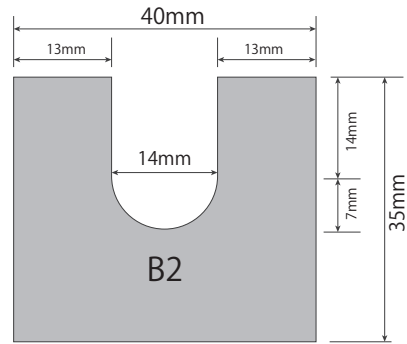

厚さ thickness ≒ 0.8 ~ 1mm

厚さ thickness ≒ 1.6 ~ 2mm